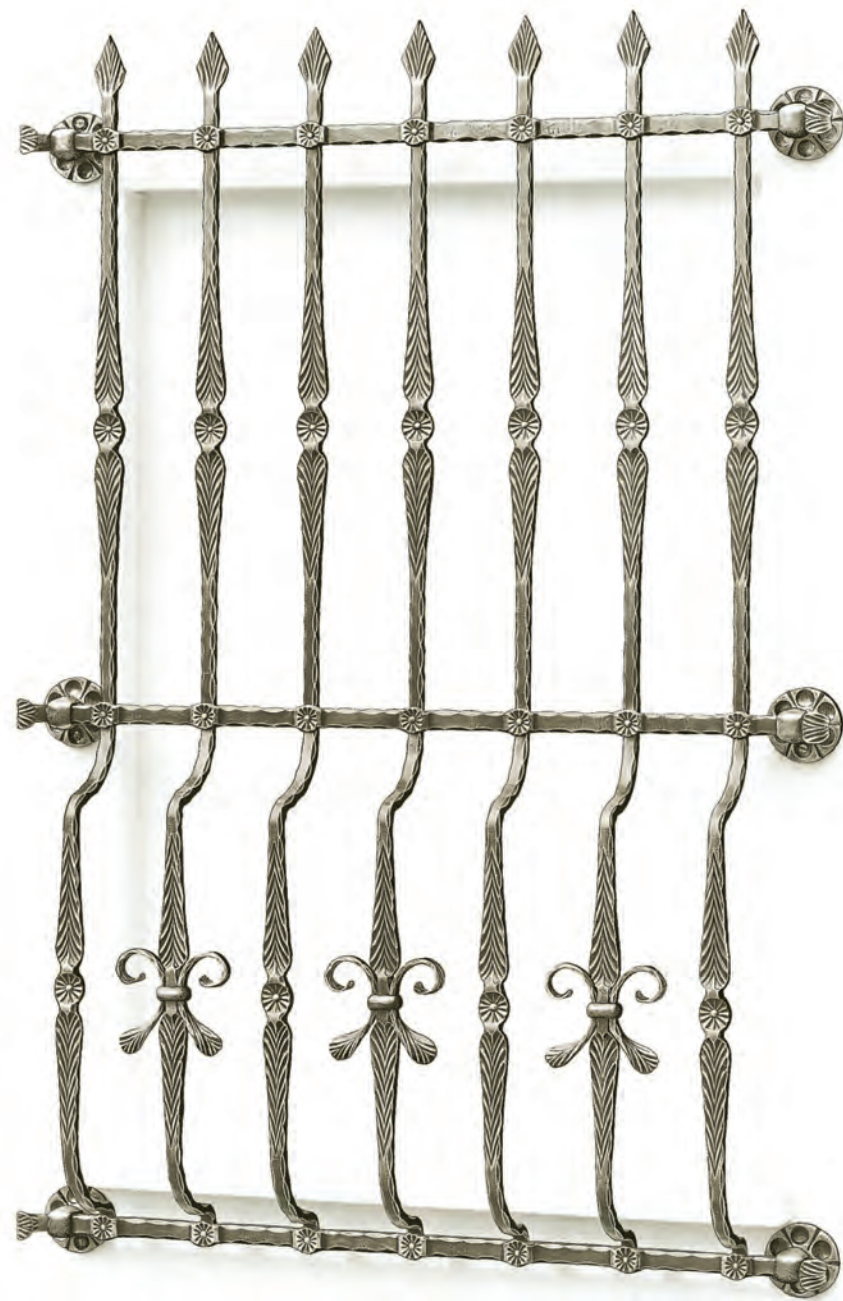

"MOZART"

"MOZART"

"MOZART"

"MOZART"

"MOZART"

"CITY"

"CITY"

Echelle
Maßstab
Scale 1/10
Schall
Escala

75

19

Echelle
Maßstab
Scale
Escala

1/10

ELS 507

BEWARE OF DOG

ED
REPU