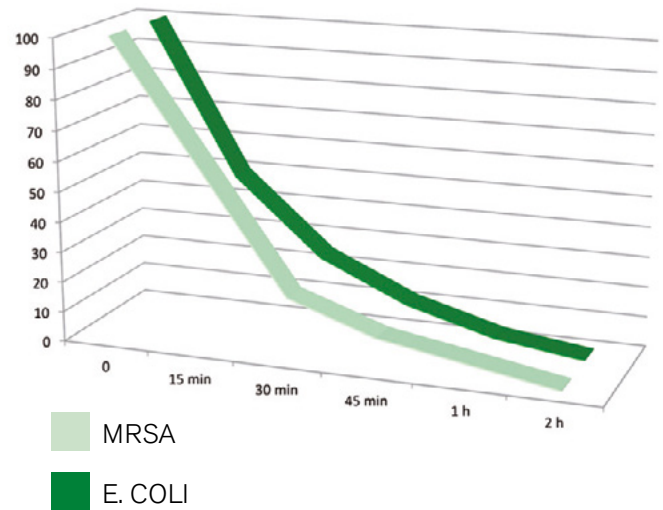

It kills more than 99,9% of bacteria

Uccide più del 99,9% dei germi

The handrails with IAM+ treatment slowly release silver ions which, in a few minutes, kill more than 650 species of germs, including Escherichia Coli, Legionella Pneumoniae, Salmonella Enteritidis and others. Silver ions are absolutely safe for humans, as they only attack bacteria and inhibiting their ability to reproduce.

I corrimani con trattamento IAM+ rilasciano lentamente ioni d'argento che "in pochi" minuti uccidono più di 650 specie di germi, tra cui Escherichia Coli, Legionella Pneumoniae, Salmonella Enteritidis e altri. Gli ioni sono assolutamente sicuri per gli esseri umani, in quanto attaccano soltanto i batteri inibendo la loro capacità di riproduzione.