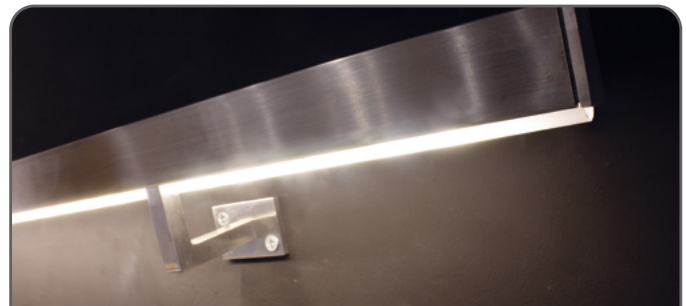

AISI316	Description Descrizione	Ø Tube - Tubo	Length Lunghezza	A
Satin finish - <i>Satinato</i>				
SE119710014	Acciaio inox satinato	40 x 40 mm	2000 mm 78 3/4"	1500 mm 4' 11" 1/16"