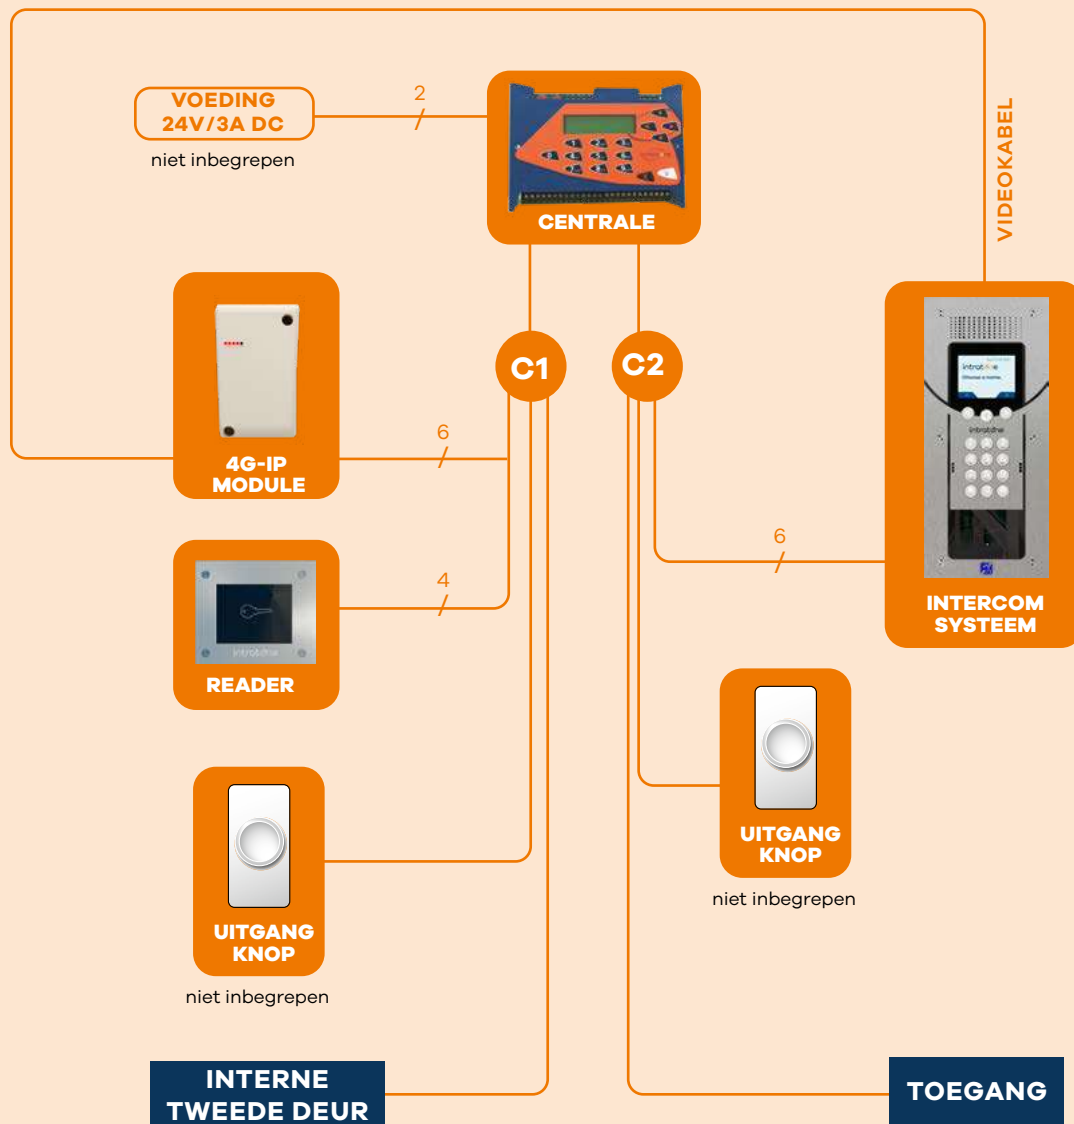

Opmerking: De voeding moet zo dicht mogelijk bij de eenheid worden bekabeld. Maximale afstand van 100m tussen elk element met 8/10 gedraaide kabel.

## TOEGANG EN DIGITAAL INFORMATIEBORD

### BENODIGDE PRODUCTEN

- 1 compleet intercomsysteem pakket en grote centrale unit.
- 1 info display
- 1 4G-module inbegrepen in het Intratone servicepakket, geleverd bij het afsluiten van het contract.

### BENODIGDE PRODUCTEN

- 1 compleet intercomsysteem met kleine centrale unit.
- 1 4G-module met videomogelijkheid in het Intratone-servicepakket, geleverd bij het afsluiten van het contract.

Opmerking: De voeding moet zo dicht mogelijk bij de eenheid worden bekabeld. Maximale afstand van 100m tussen elk element met 8/10 gedraaide kabel.