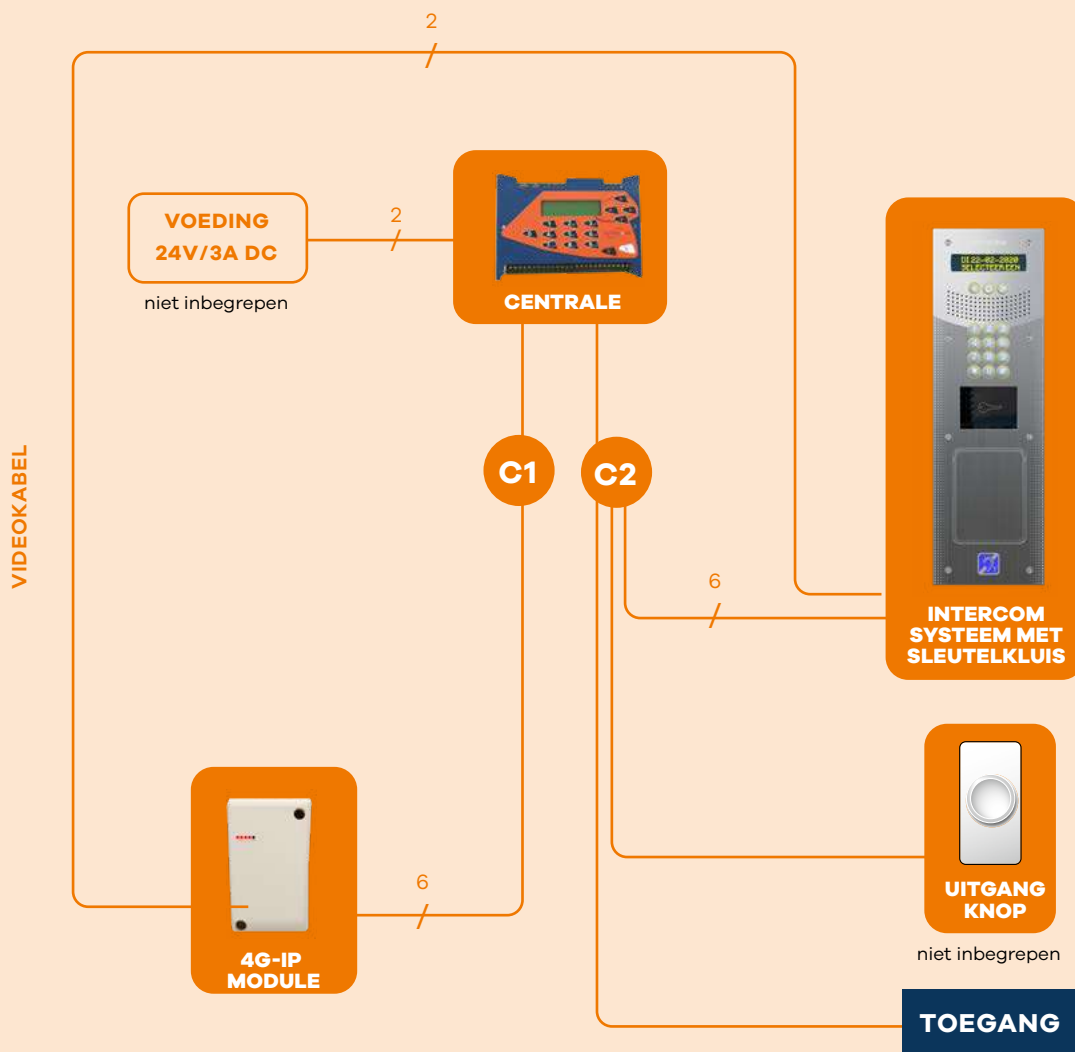

TOEGANG MET SLEUTELKLUIS

tot 1000 namen

BENODIGDE PRODUCTEN

- 1 compleet pakket met SC-02 video-intercomsysteem met sleutelkluis en een grote centrale unit voor 1.000 namen.
- 1 4G-module met videofunctie in het Intratone -servicepakket, geleverd bij het afsluiten van het contract.

Opmerking: De voeding moet zo dicht mogelijk bij de eenheid worden bekabeld. Maximale afstand van 100m tussen elk element met 8/10 gedraaide kabel.