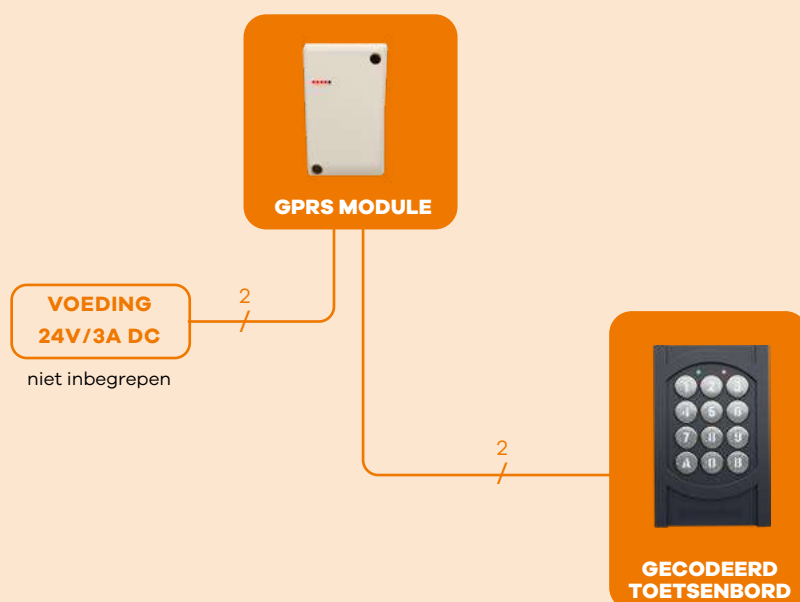

### TOEGANG 1 & 2

### BENODIGDE PRODUCTEN

- 1 compleet intercomsysteem pakket en grote centrale unit.
- 1 HF-ontvanger.
- 1 4G-module inbegrepen in het Intratone servicepakket, geleverd bij het afsluiten van het contract.
- 2 Intrabox Data Eco gecodeerde toetsenborden (de GPRS-module wordt meegeleverd met het materiaal)

## TOEGANGSDEUR EN GARAGEDEUR

Buiten real-time

### BENODIGDE PRODUCTEN

- 1 Intrabox Data Mini HF gecodeerd toetsenbord.

Opmerking: De voeding moet zo dicht mogelijk bij de eenheid worden bekabeld. Maximale afstand van 100m tussen elk element met 8/10 gedraaide kabel.