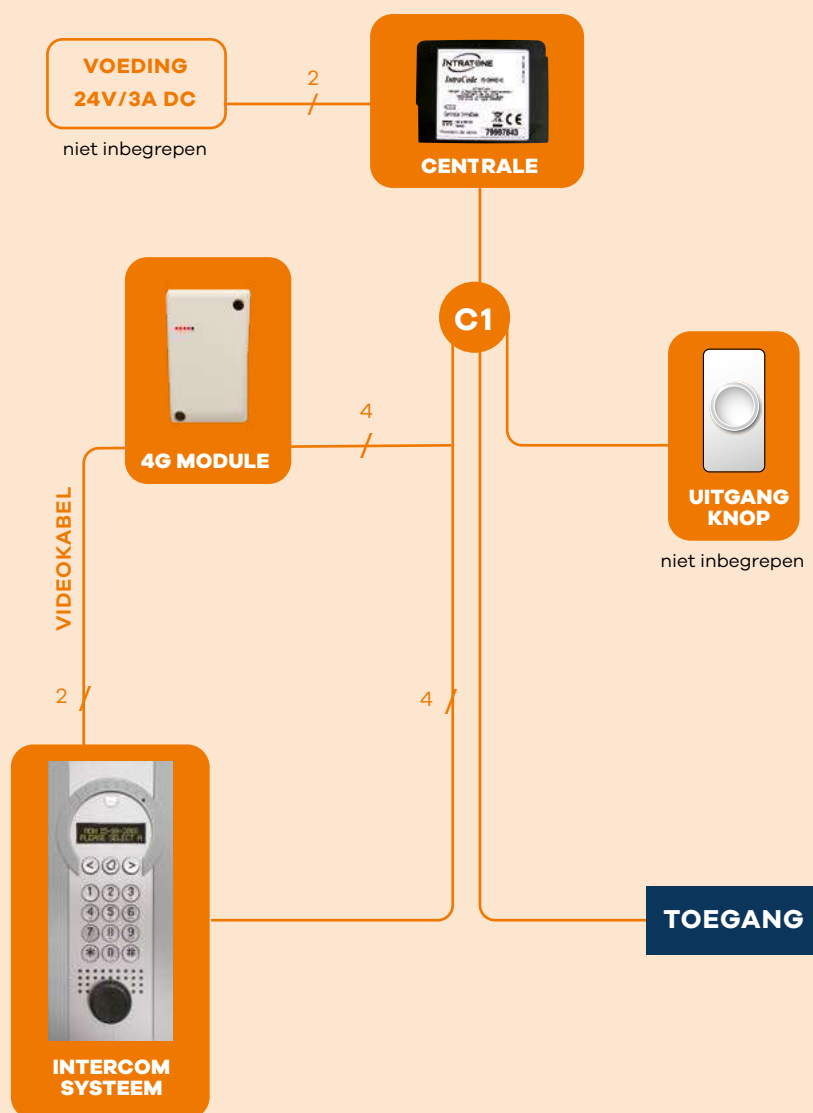

KIES HET JUISTE SYSTEEM

TOEGANG

tot 200 namen

BENODIGDE PRODUCTEN

- 1 compleet intercomsysteem pakket en kleine centrale unit.
- 1 4G-module met videomogelijkheid in het Intratone servicepakket, geleverd bij het afsluiten van het contract.

Opmerking: Voeding moet zo dicht mogelijk bij de eenheid worden aangesloten. Maximale afstand van 100m tussen elk element met 8/10 gedraaide kabel.