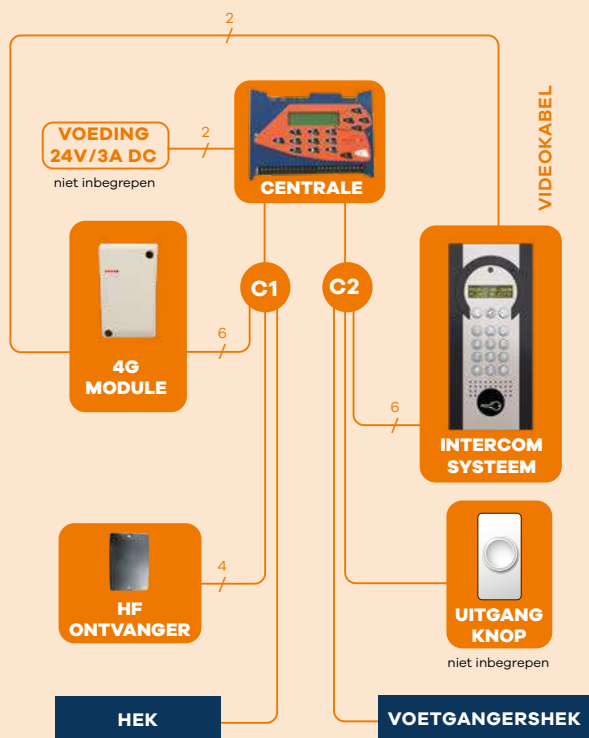

VOETGANGERSHEK & HEK