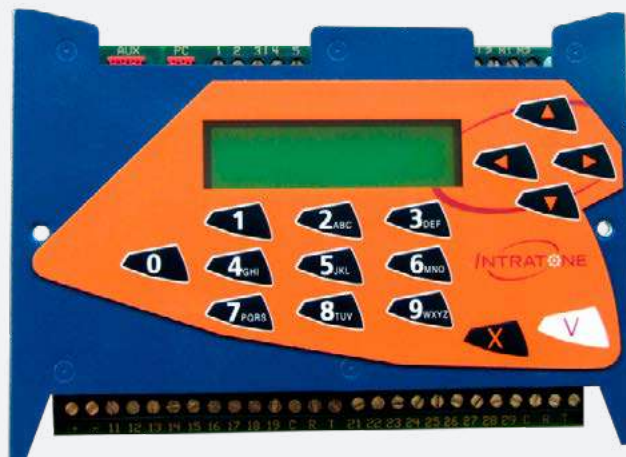

CENTRALE UNIT

GROOT

- ✔ Voor 1 tot 4 deuren
- ✔ Tot 1.000 woningen
- ✔ Tot 30 eenheden aangesloten via 1 bus
- ✔ Met de extensie kaart gaat u van 2 naar 4 deuren (12-0109)

Grote centrale unit, kan tot 1.000 namen aan en met real-time beheer.

Technische kenmerken

Voeding	24 Volt DC 2,5 A mini
Afmetingen B x H x D	155 x 110 x 55 mm
IP-waarde	IP40

Handleidingen

Productassortiment

Artikelnr.	Product
BASIS	
03-0101-NL	Grote centrale unit 2 deuren en/of 1000 namen - in real time