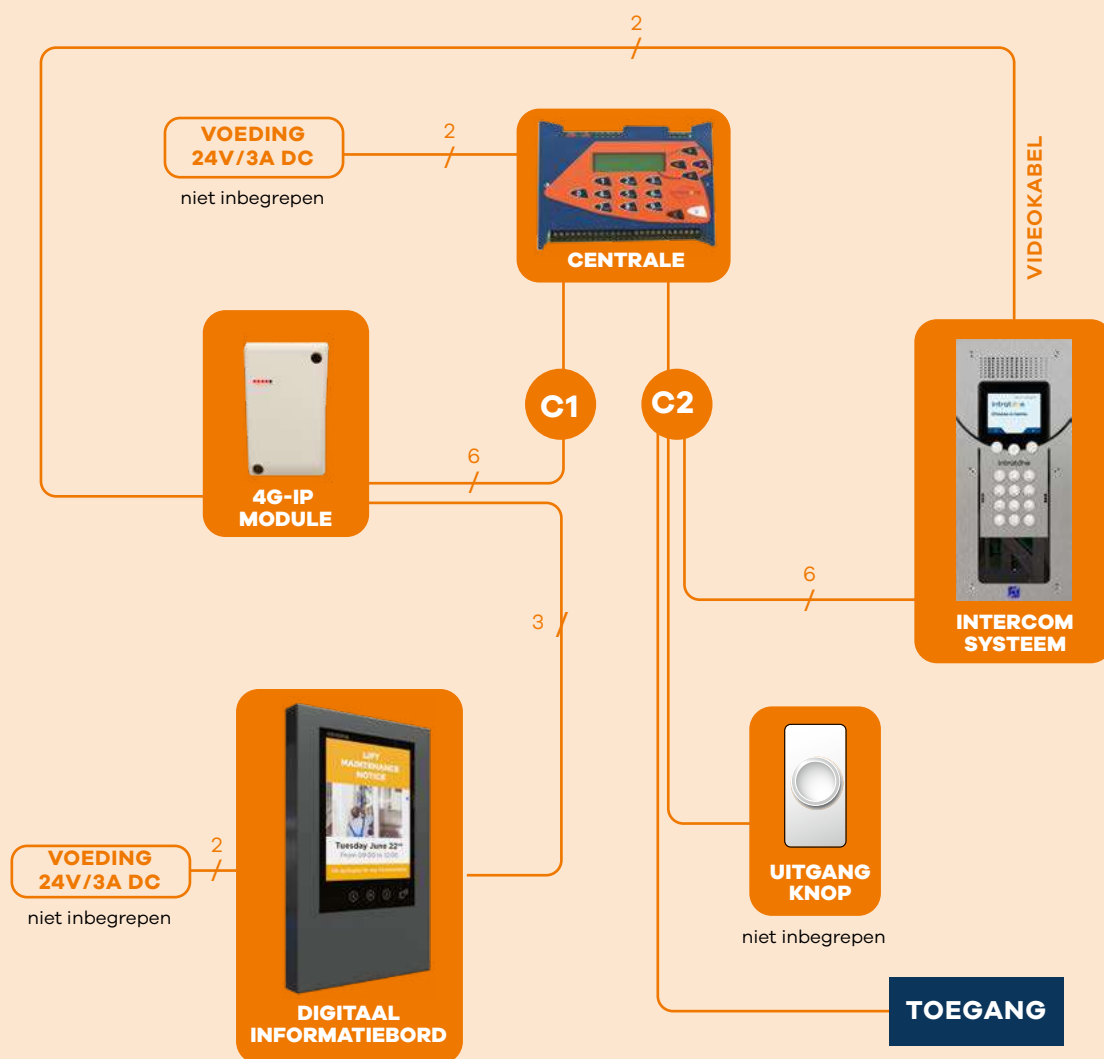

### BENODIGDE PRODUCTEN

- 1 compleet intercomsysteem pakket en kleine centrale unit.
- 1 4G-module met videomogelijkheid in het Intratone servicepakket, geleverd bij het afsluiten van het contract.

Opmerking: Voeding moet zo dicht mogelijk bij de eenheid worden aangesloten. Maximale afstand van 100m tussen elk element met 8/10 gedraaide kabel.

## TOEGANG MET SLEUTELKLUIS

tot 1000 namen

### BENODIGDE PRODUCTEN

- 1 compleet pakket met SC-02 video-intercomsysteem met sleutelkluis en een grote centrale unit voor 1.000 namen.
- 1 4G-module met videofunctie in het Intratone -servicepakket, geleverd bij het afsluiten van het contract.

## TOEGANG EN DIGITAAL INFORMATIEBORD